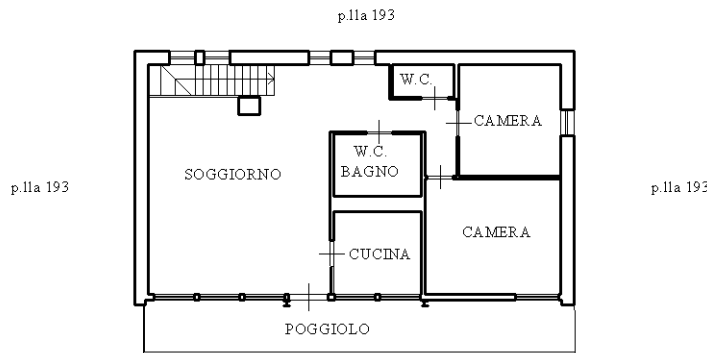

E=-32700

1 Particella: 194

Comune: (BL) BORCA DI CADORE  
Scala originale: 1:4000  
Dimensione cornice: 1068.000 x 756.000 metProtocollo pratica T210507/2024

22-Feb-2024 12:44:18

**Agenzia del Territorio  
CATASTO FABBRICATI  
Ufficio Provinciale di  
Belluno**

Subalterno:

Compilata da:  
Troncon Luigi

Iscritto all'albo:  
Periti Edili

Prov. Belluno

N. 1462

Scheda n. 1

Scala 1:200

PIANO TERRA  
H=2.50

PIANO PRIMO  
H=2.45