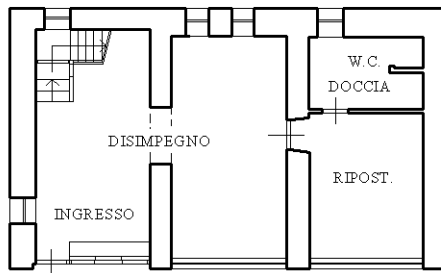

E=-32700

1 Particella: 194

Comune: (BL) BORCA DI CADORE  
Scala originale: 1:4000  
Dimensione cornice: 1068.000 x 756.000 metProtocollo pratica T210507/2024

22-Feb-2024 12:44:18

**Agenzia del Territorio  
CATASTO FABBRICATI  
Ufficio Provinciale di  
Belluno**

Subalterno:

Compilata da:  
Troncon Luigi

Iscritto all'albo:  
Periti Edili

Prov. Belluno

N. 1462

Scheda n. 1

Scala 1:200

PIANO TERRA  
H=2.50

PIANO PRIMO  
H=2.45